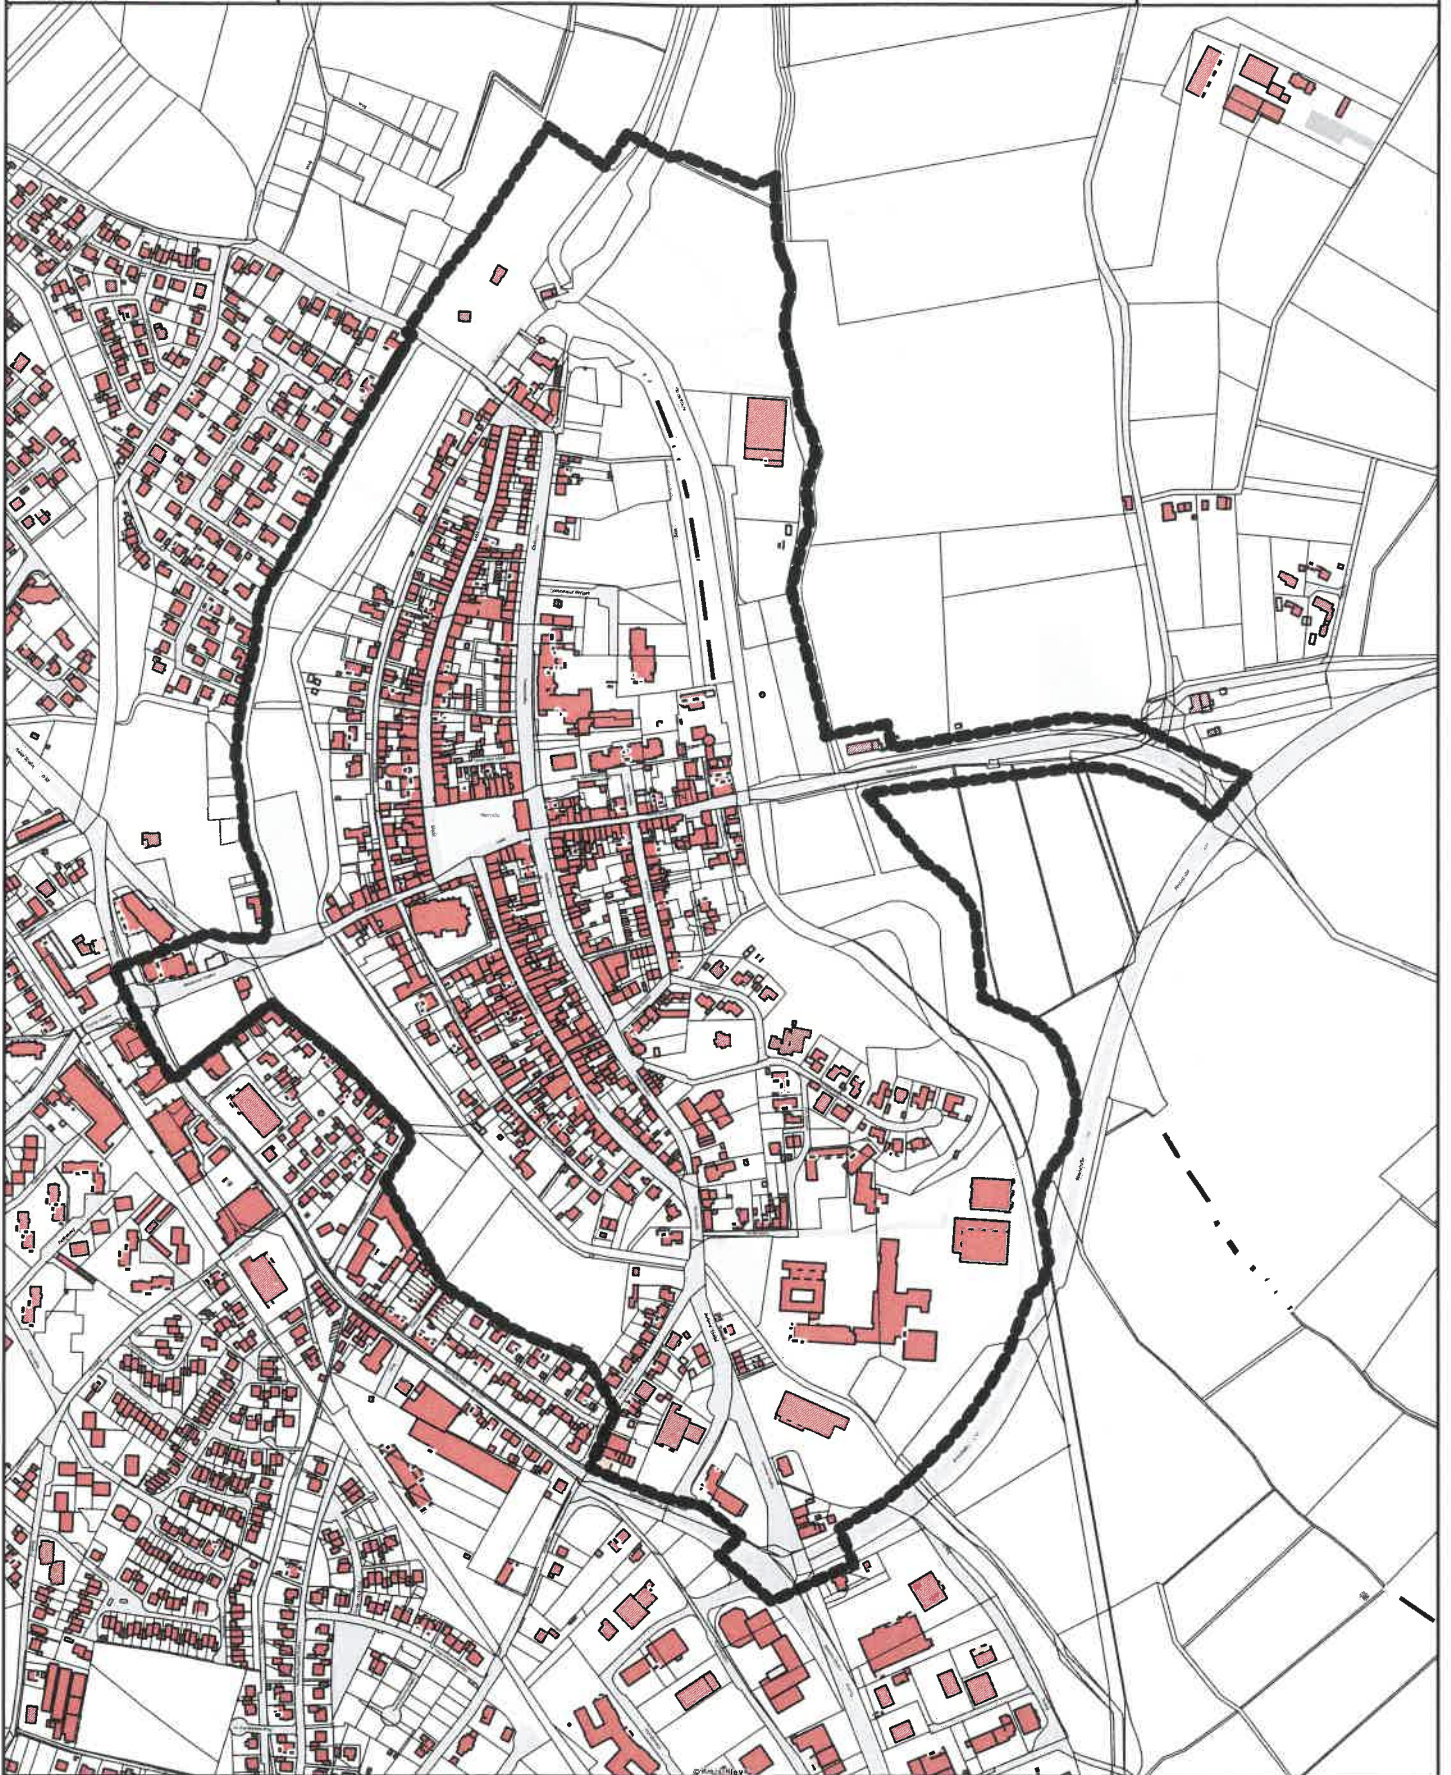

Anlage 1 zur Erhaltungssatzung Innenstadt  
Räumlicher Geltungsbereich

Maßstab 1 : 7.500